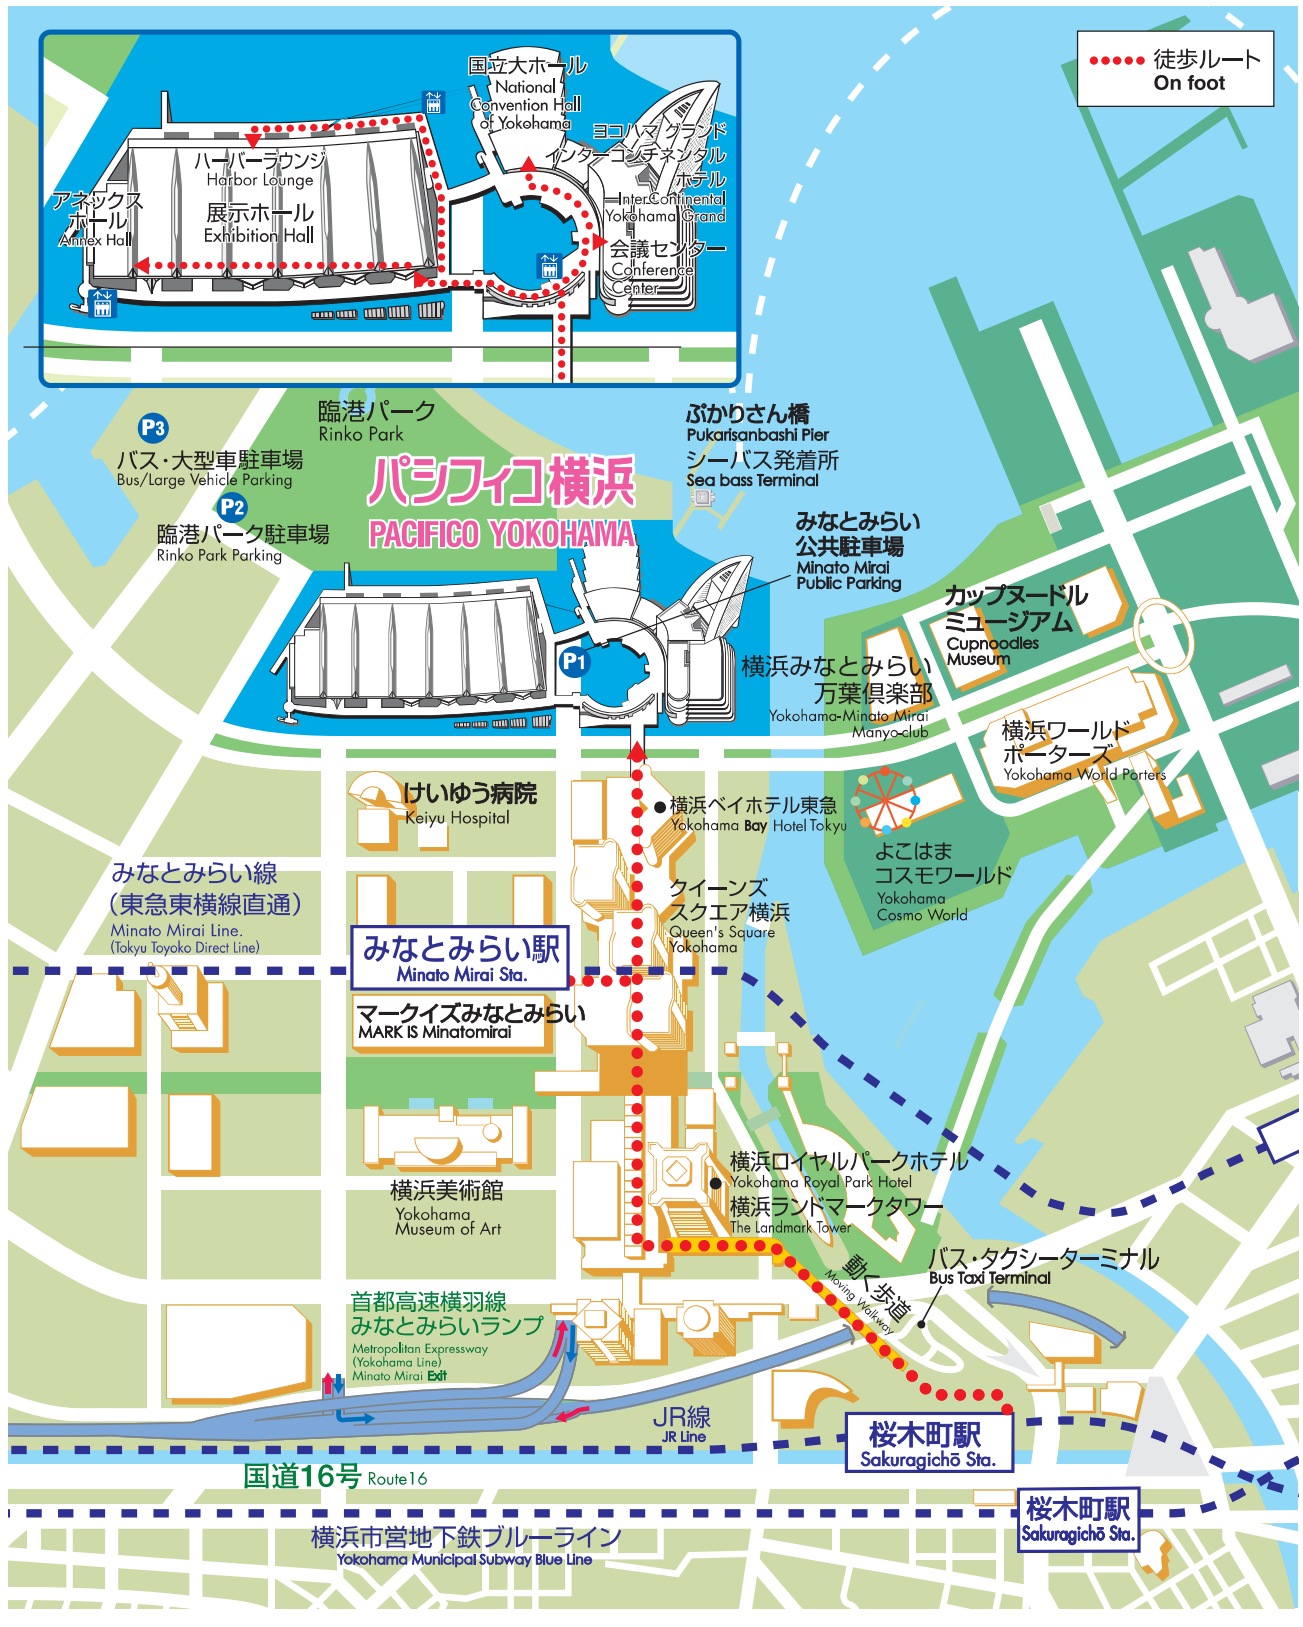

パシフィコ横浜 周辺マップ PACIFICO YOKOHAMA MAP

〒220-0012 横浜市西区みなとみらい1-1-1
 総合案内 ☎045-221-2155 交通案内 ☎045-221-2166
 1-1-1 Minatomirai, Nishi-ku, Yokohama 220-0012, Japan
 Information ☎+81(45)221-2155

パシフィコ横浜 🔍

PACIFICO YOKOHAMA 🔍

● 交通のご案内 How to get to PACIFICO Yokohama

飛行機 By Air	羽田空港 Haneda Airport	パシフィコ横浜直通リムジンバス Airport Limousine Bus (Direct to PACIFICO YOKOHAMA)		40分 40min.	横浜駅 Yokohama Sta.	みなとみらい線 Minato Mirai Line	3分 3min.	徒歩 3分 on foot 3min.	PACIFICO YOKOHAMA		
		リムジンバス Airport Limousine Bus		30分 30min.							
	京浜急行 Keikyū Line : Limited Express		24分 24min.	タクシー by Taxi						7分 7min.	
	成田空港 Narita Airport	リムジンバス Airport Limousine Bus (パシフィコ横浜行きは110分) (110min. to PACIFICO YOKOHAMA)		90分 90min.							
		JR成田エクスプレス JR Narita Express		90分 90min.							
電車・新幹線 By Train	渋谷駅 Shibuya Sta.	東急東横線:特急→みなとみらい線 (東急東横線・みなとみらい線 直通運転) Tokyu Toyoko Line : Limited Express (Direct link to Minato Mirai Line)		30分 30min.	YCAT	みなとみらい駅 Minato Mirai Sta.	3分 3min.	徒歩 12分 on foot 12min.	PACIFICO YOKOHAMA		
		JR東海道線 JR Tokaido Line		25分 25min.						3分 3min.	
	東京駅 Tokyo Sta.	JR横浜線 JR Yokohama Line		3分 3min.	東急東横線 Tokyu Toyoko Line	10分 10min.	桜木町駅 Sakuragicho Sta.	バス by Bus		7分 7min.	
		新横浜駅 Shin Yokohama Sta.		JR横浜線 JR Yokohama Line	13分 13min.	JR京浜東北線 JR Keihin-Tohoku Line		3分 3min.		タクシー by Taxi	5分 5min.
	横浜市営地下鉄ブルーライン Yokohama Municipal Subway Blue Line				15分 15min.						
	[東京方面より] [From Tokyo]		首都高速 Metropolitan Expressway		横羽線 横浜公園方面 Toward Yokohama Park, Kanagawa Route K-1	横羽線 みなとみらい ランプ Minato Mirai Exit	3分 3min.				
		湾岸線(ベイブリッジ経由) 横浜方面 Toward Yokohama (via Bay Bridge), Bay Shore Route B ▶ K-1									
[関西・中部方面より] [From Kansai or Chubu]		東名高速 Tomei Expressway Yokohama Machida IC		保土ヶ谷バイパス 約15分 ▶ 狩場IC ▶ 高速神奈川3号 狩場線横浜方面 約10分 Hodogaya Bypass 15min. ▶ Kariba IC ▶ Toward Yokohama K-1 Metropolitan Expressway 10min.							